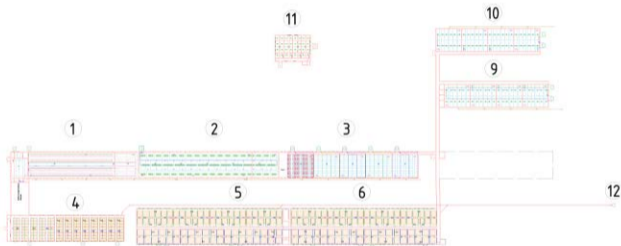

Схема размещения зданий (1:450)

Схема размещения зданий (1:450)