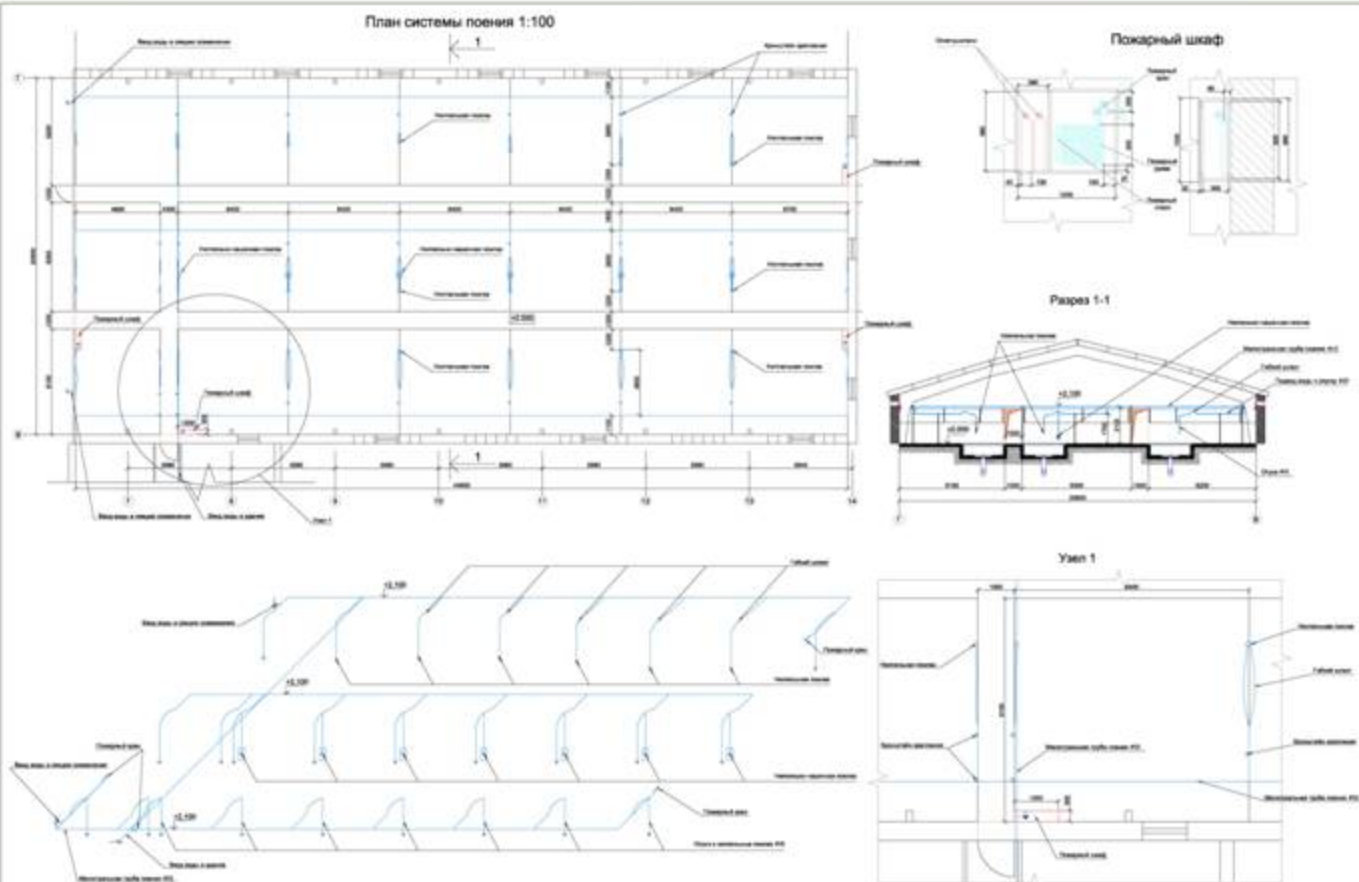

Репродуктивная ферма на 1 200
ОСНОВНЫХ СВИНОМАТОК

АПИ

Адрес: Талдомский район,
дер. Григорово

АгроПроектИнвест

Водоснабжение. Супоростный период