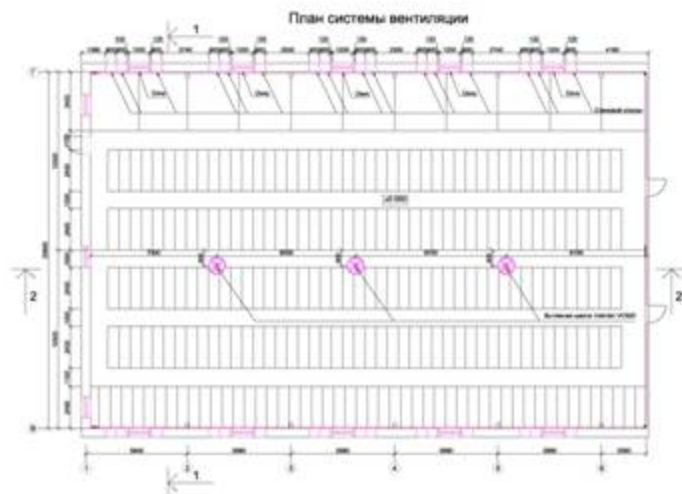

Электропотребители. Опорос

Репродуктивная ферма на 1 200
ОСНОВНЫХ СВИНОМАТОК

АПИ

Адрес: Талдомский район,
дер. Григорово

АгроПроектИнвест

Вентиляция. Осеменение

Репродуктивная ферма на 1 200
ОСНОВНЫХ СВИНОМАТОК