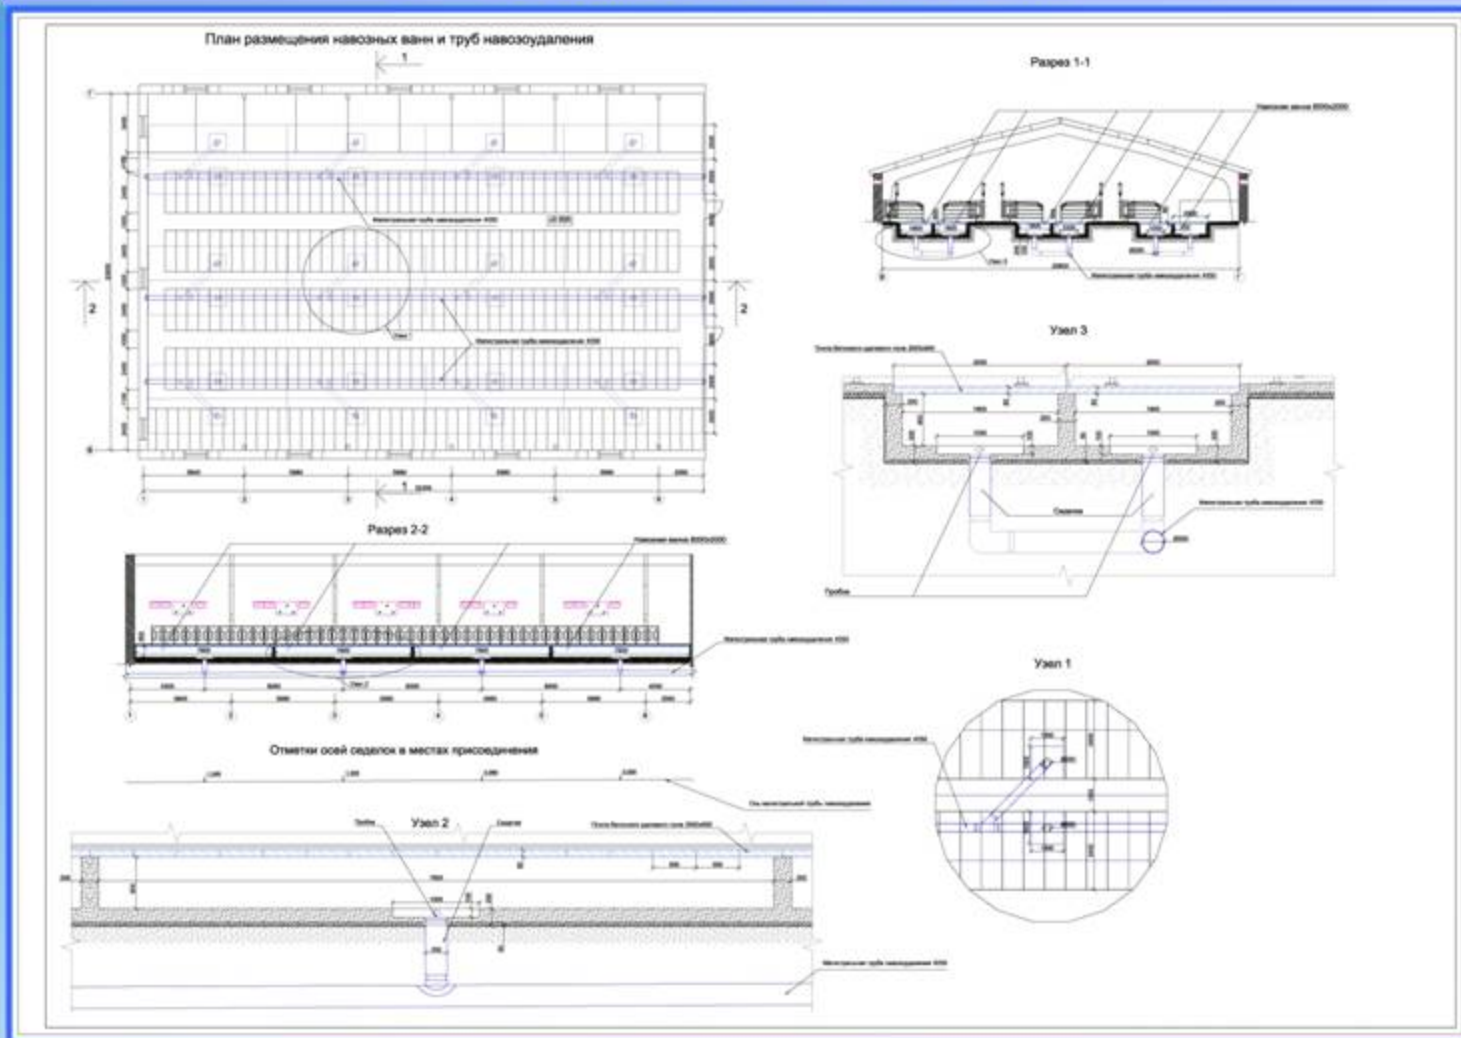

Репродуктивная ферма на 1 200
ОСНОВНЫХ СВИНОМАТОК

АПИ

Адрес: Талдомский район,
дер. Григорово

АгроПроектИнвест

Навозоудаление. Осеменение