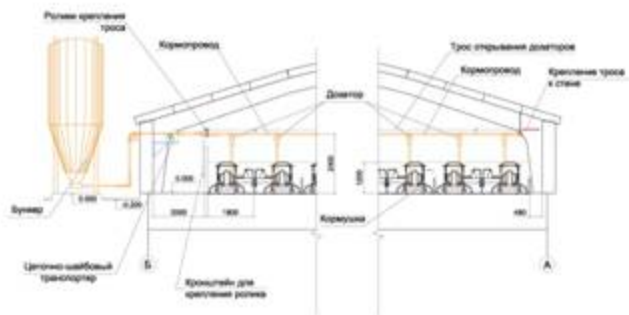

Кормление. Опорос

Система кормления и открывания дозаторов

Разрез 1-1

Разрез 2-2

Репродуктивная ферма на 1 200
ОСНОВНЫХ СВИНОМАТОК

АПИ

Адрес: Талдомский район,
дер. Григорово

АгроПроектИнвест