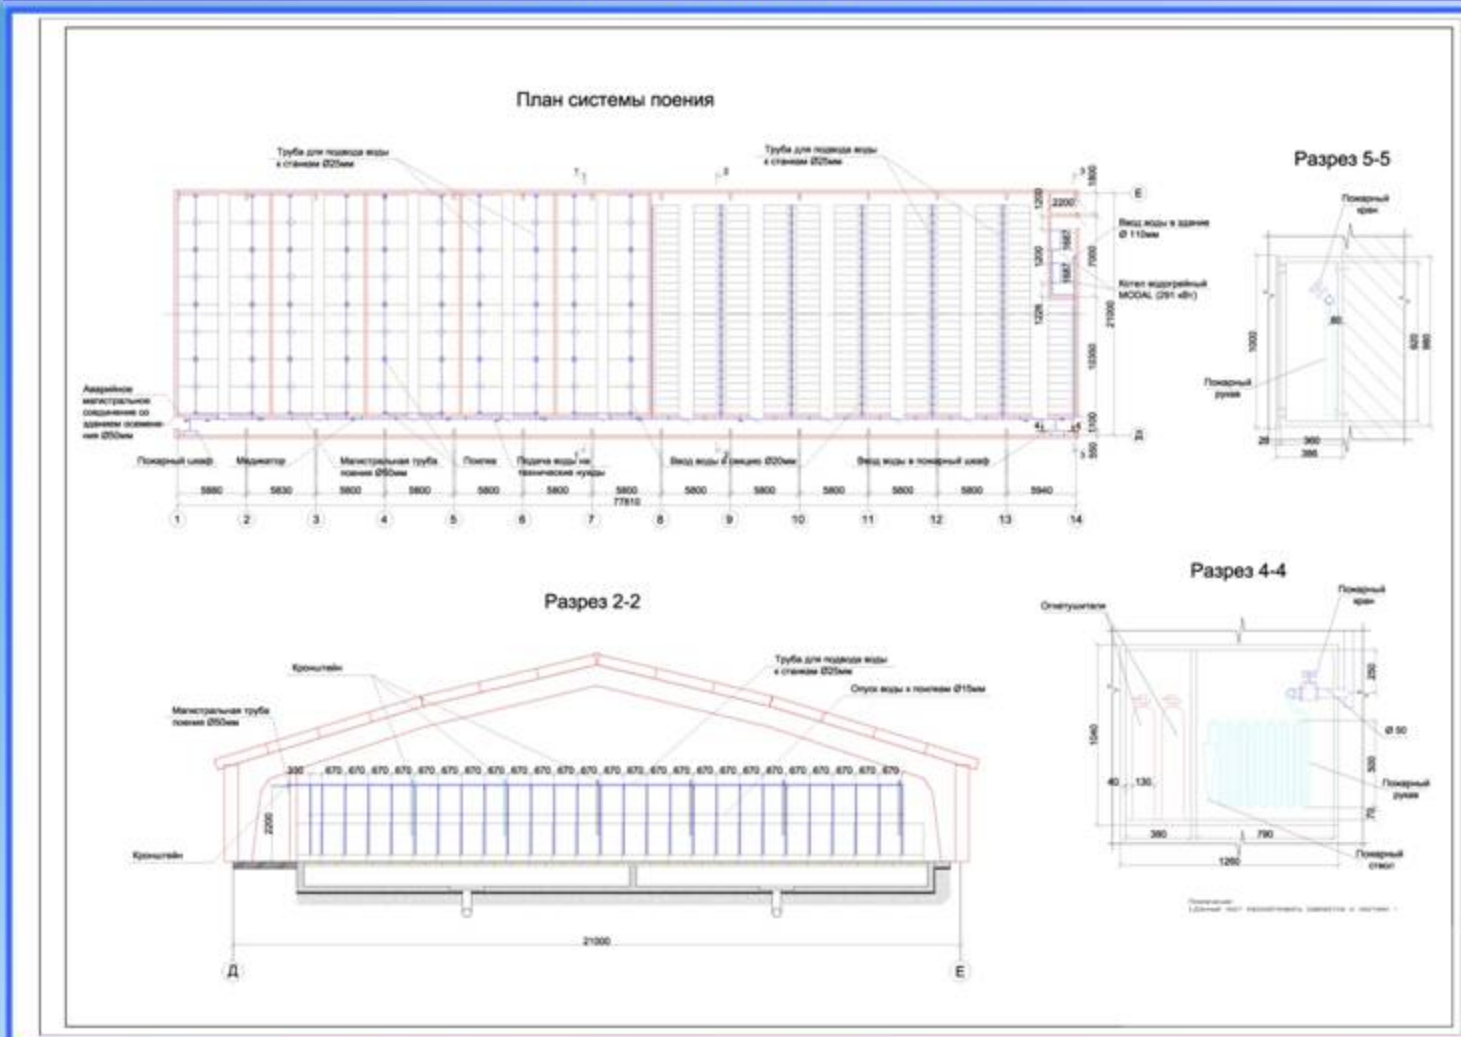

Репродуктивная ферма на 1 200
ОСНОВНЫХ СВИНОМАТОК

АПИ

Адрес: Талдомский район,
дер. Григорово

АгроПроектИнвест

Поение. Дорацивание