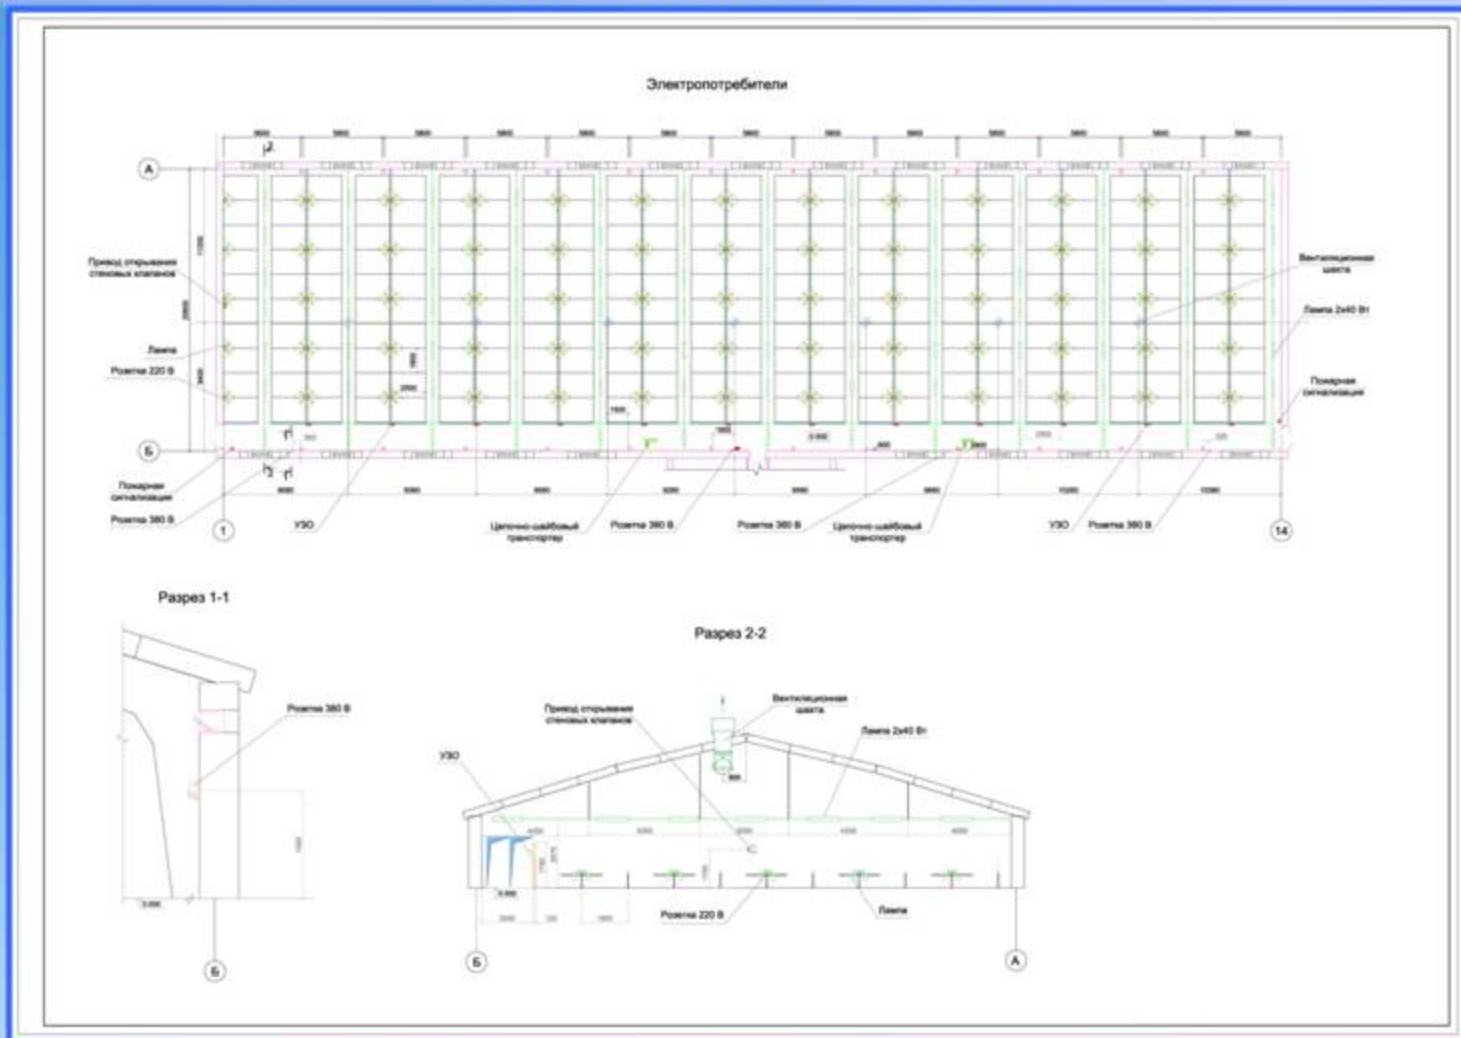

Электропотребители. Опорос

Репродуктивная ферма на 1 200
ОСНОВНЫХ СВИНОМАТОК

АПИ

Адрес: Талдомский район,
дер. Григорово

АгроПроектИнвест

Вентиляция. Осеменение

Репродуктивная ферма на 1 200
ОСНОВНЫХ СВИНОМАТОК