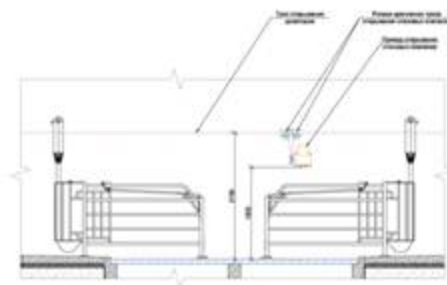

Электропотребители. Опорос

Репродуктивная ферма на 1 200
ОСНОВНЫХ СВИНОМАТОК

АПИ

Адрес: Талдомский район,
дер. Григорово

АгроПроектИнвест

Вентиляция. Осеменение

Репродуктивная ферма на 1 200
ОСНОВНЫХ СВИНОМАТОК