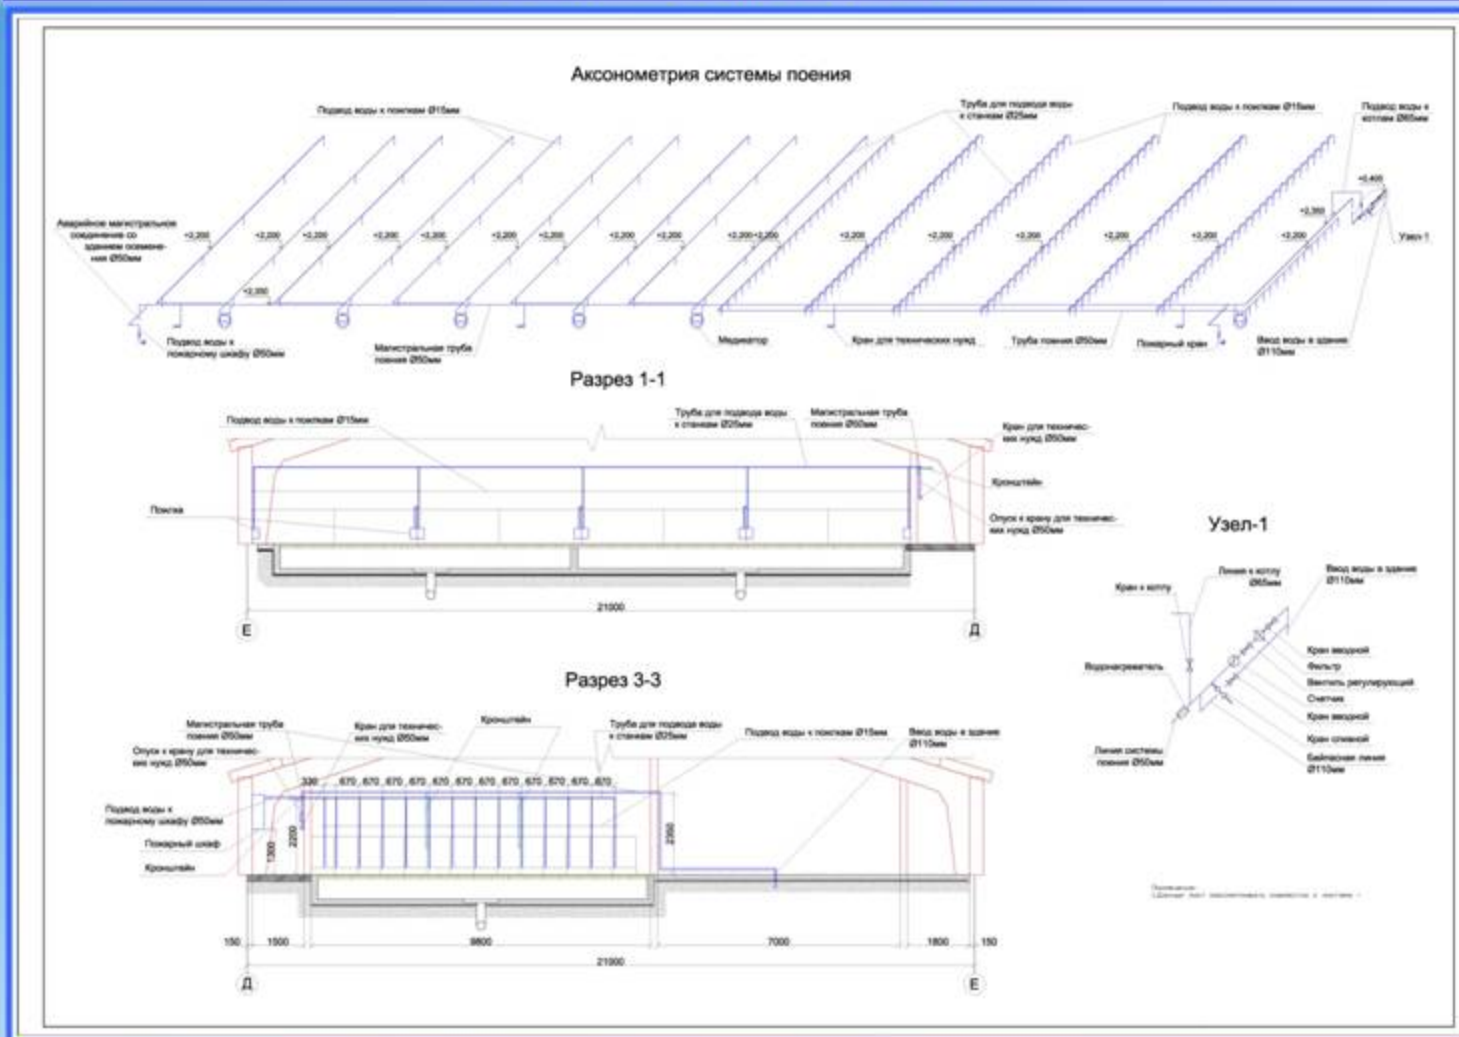

Поение. Дорацивание