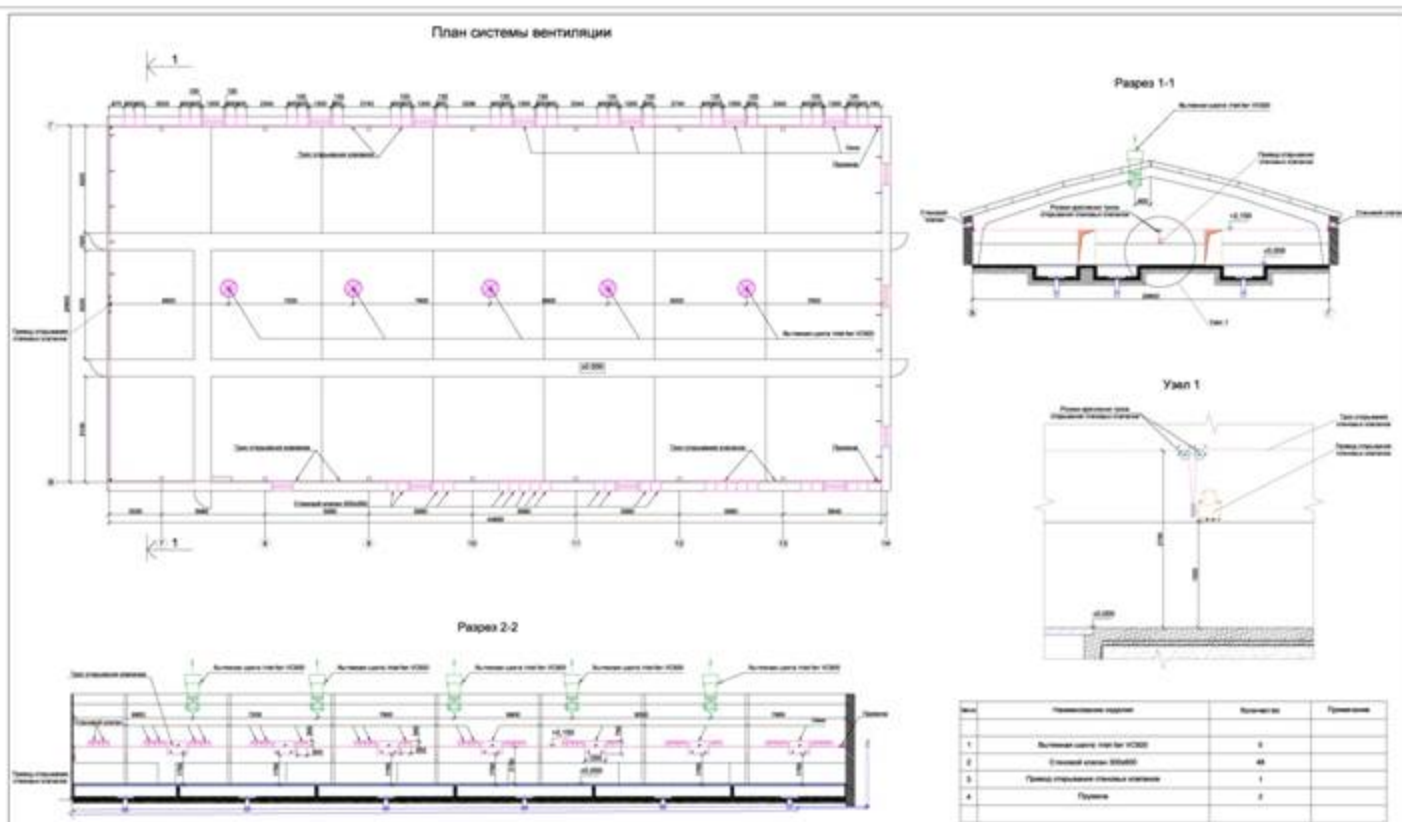

АПИ

АгроПроектИнвест

Адрес: Талдомский район,
дер. Григорово

Вентиляция. Супоростный период

Репродуктивная ферма на 1 200
ОСНОВНЫХ СВИНОМАТОК

АПИ

Адрес: Талдомский район,
дер. Григорово

АгроПроектИнвест