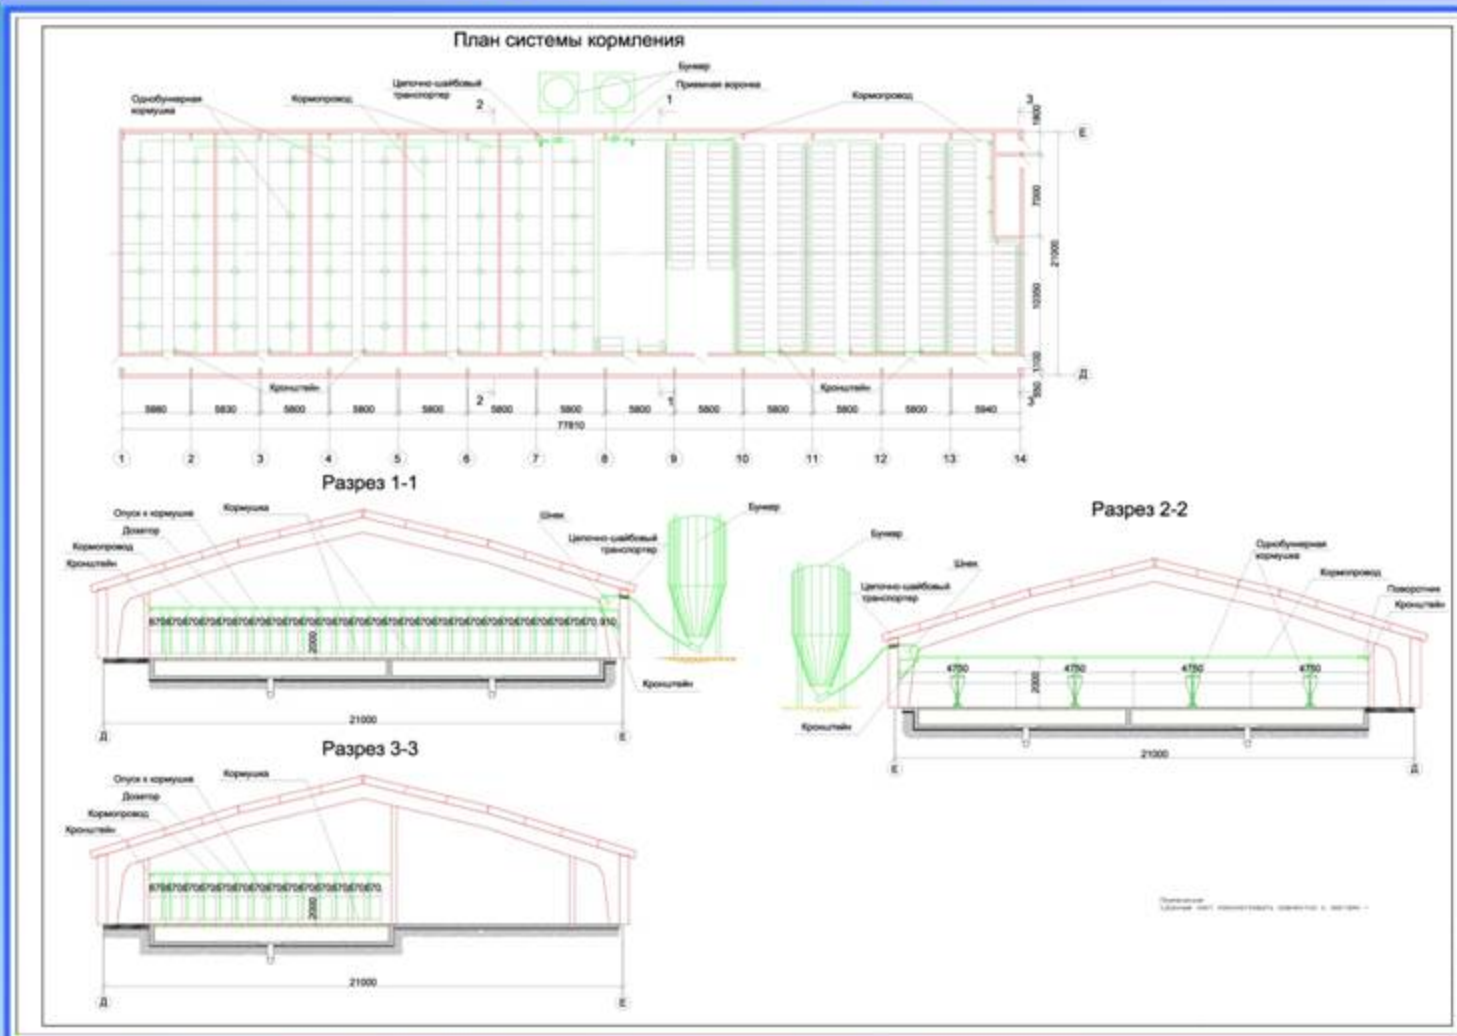

Репродуктивная ферма на 1 200
ОСНОВНЫХ СВИНОМАТОК

АПИ

Адрес: Талдомский район,
дер. Григорово

АгроПроектИнвест

Генеральный план

Кормление. Доразщивание

Репродуктивная ферма на 1 200
ОСНОВНЫХ СВИНОМАТОК

АПИ