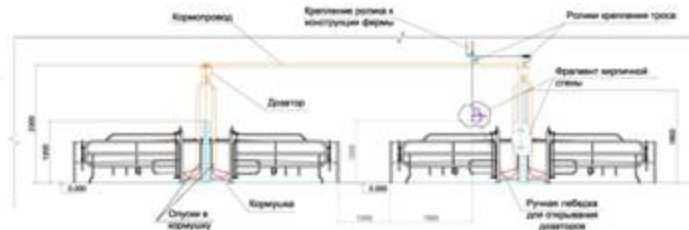

Кормление. Опорос

Система кормления и открывания дозаторов

Разрез 1-1

Разрез 2-2

Репродуктивная ферма на 1 200
ОСНОВНЫХ СВИНОМАТОК

АПИ

Адрес: Талдомский район,
дер. Григорово

АгроПроектИнвест