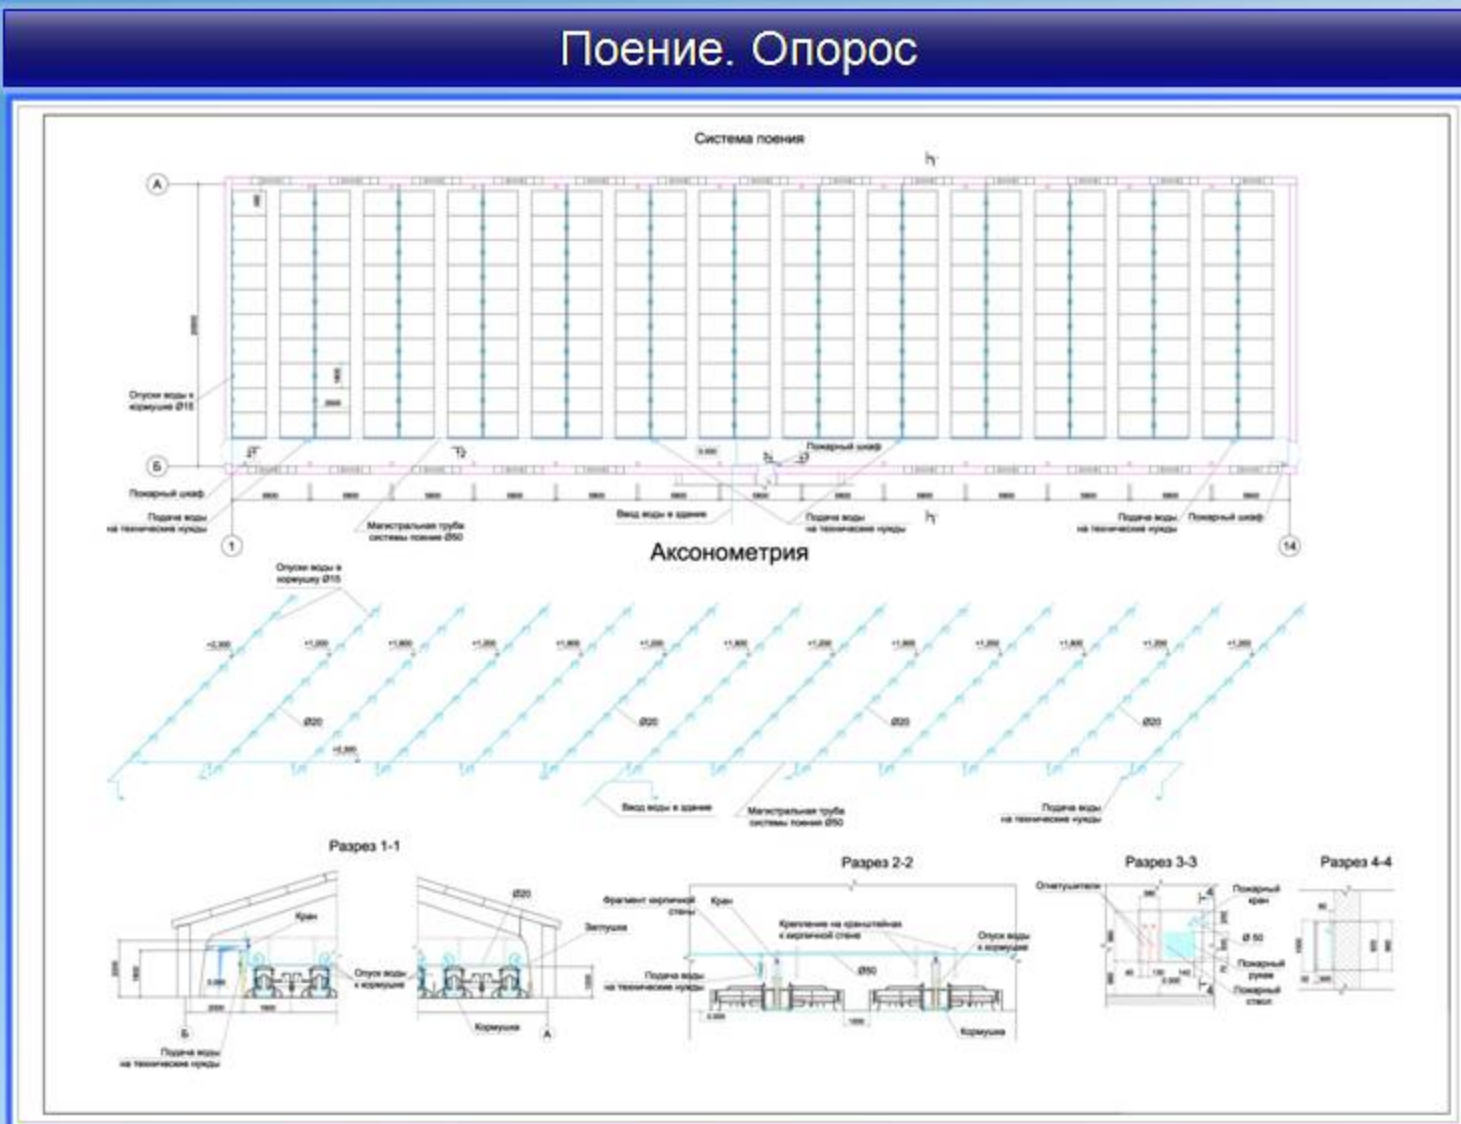

Репродуктивная ферма на 1 200
ОСНОВНЫХ СВИНОМАТОК

АПИ

Адрес: Талдомский район,
дер. Григорово

АгроПроектИнвест

Поение. Опорос