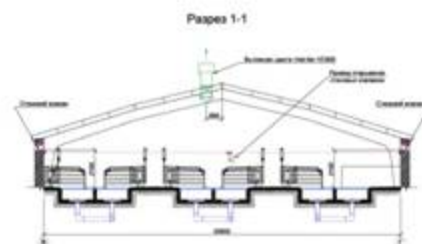

Электропотребители. Опорос

Репродуктивная ферма на 1 200
ОСНОВНЫХ СВИНОМАТОК

АПИ

Адрес: Талдомский район,
дер. Григорово

АгроПроектИнвест

Вентиляция. Осеменение

Репродуктивная ферма на 1 200
ОСНОВНЫХ СВИНОМАТОК