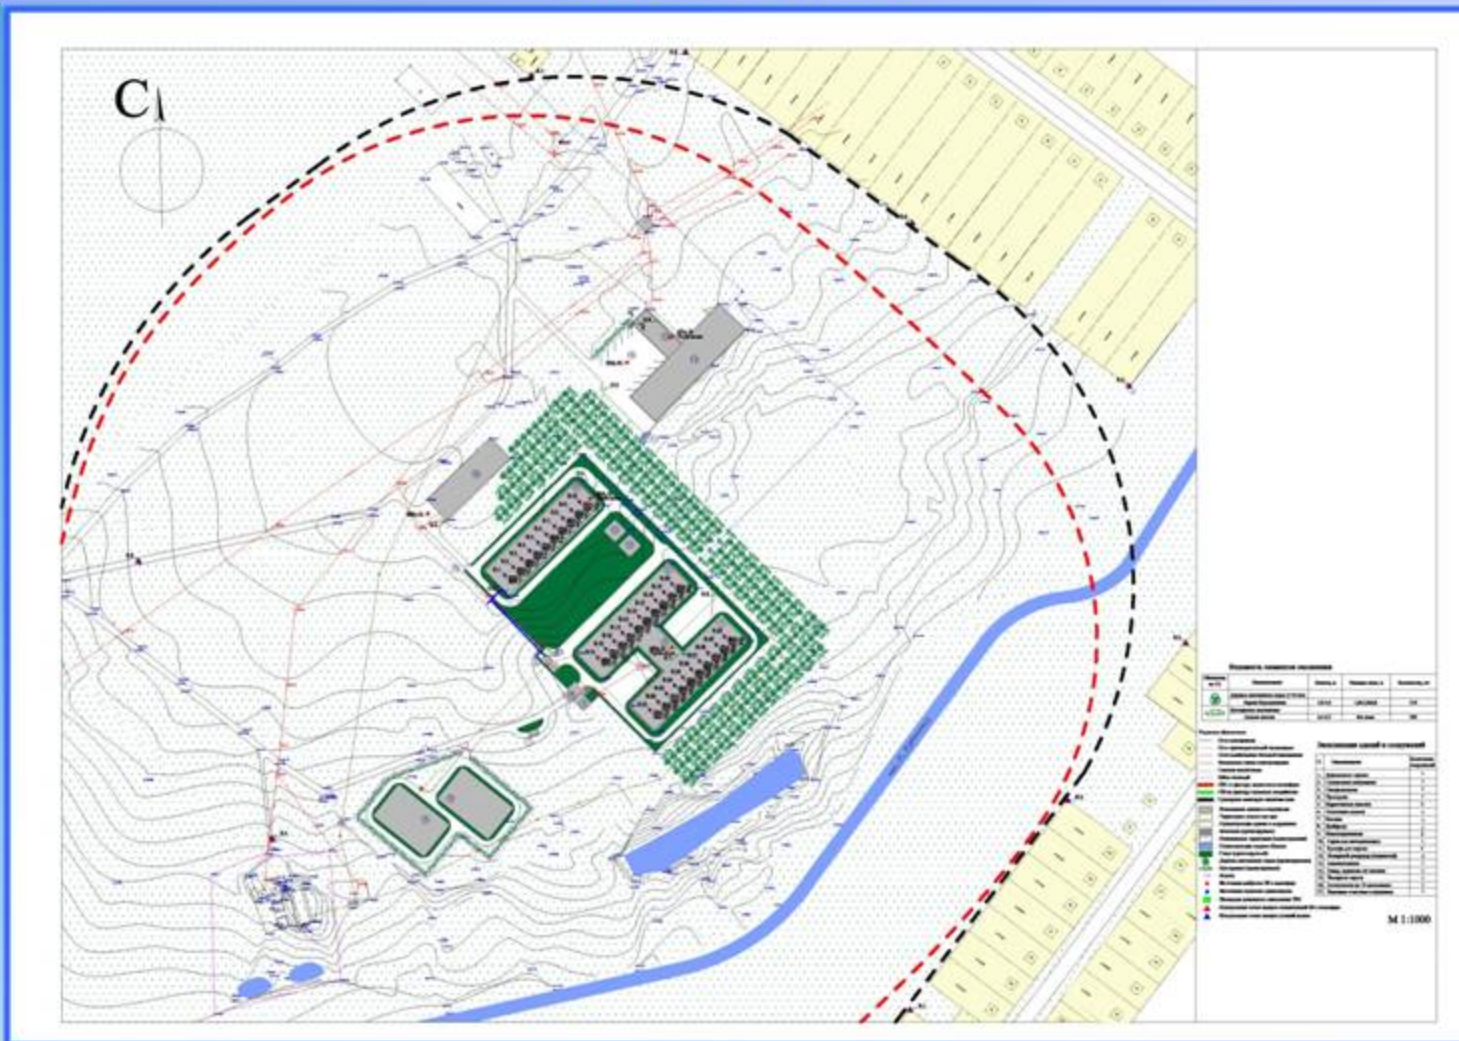

**Репродуктивная ферма на 1 200 основных
свиноматок**

**ООО «АгроПроектИнвест»
Москва 2007 г.**

Репродуктивная ферма на 1 200
основных свиноматок

АПИ

Адрес: Талдомский район,
дер. Григорово

АгроПроектИнвест

Свиноферма на 1 200 голов свиноматок

Адрес: Московская обл., Талдомский р-н, дер. Григорово

Предусмотрены следующие производственные площадки

Наименование участка	Голов в 1 секции	Всего секций	Постоянно занятых секций	Поголовье всего	
				Животных	Скотомест
Опорос	50	5	4,5	225	250
Супоросный период	53	1	Не применимо	424	424
Осеменение	60	1	Не применимо	528	545
Дорашивание	430	5	4	1720	2150
Выращивание	8	1	Не применимо	64	64

Репродуктивная ферма на 1 200
ОСНОВНЫХ СВИНОМАТОК

АПИ

Адрес: Талдомский район,
дер. Григорово

АгроПроектИнвест

Генеральный план

Кормление. Доразщивание

Репродуктивная ферма на 1 200
ОСНОВНЫХ СВИНОМАТОК

АПИ

Кормление. Опорос

Система кормления и открывания дозаторов

Разрез 1-1

Разрез 2-2

Репродуктивная ферма на 1 200
ОСНОВНЫХ СВИНОМАТОК

АПИ

Адрес: Талдомский район,
дер. Григорово

АгроПроектИнвест