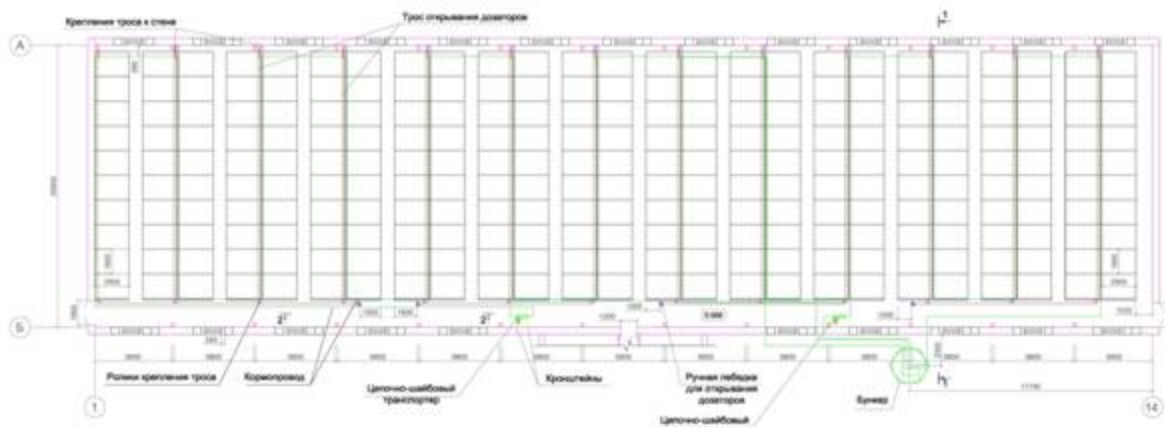

Кормление. Опорос

Система кормления и открывания дозаторов

Разрез 1-1

Разрез 2-2

Репродуктивная ферма на 1 200
ОСНОВНЫХ СВИНОМАТОК

АПИ

Адрес: Талдомский район,
дер. Григорово

АгроПроектИнвест