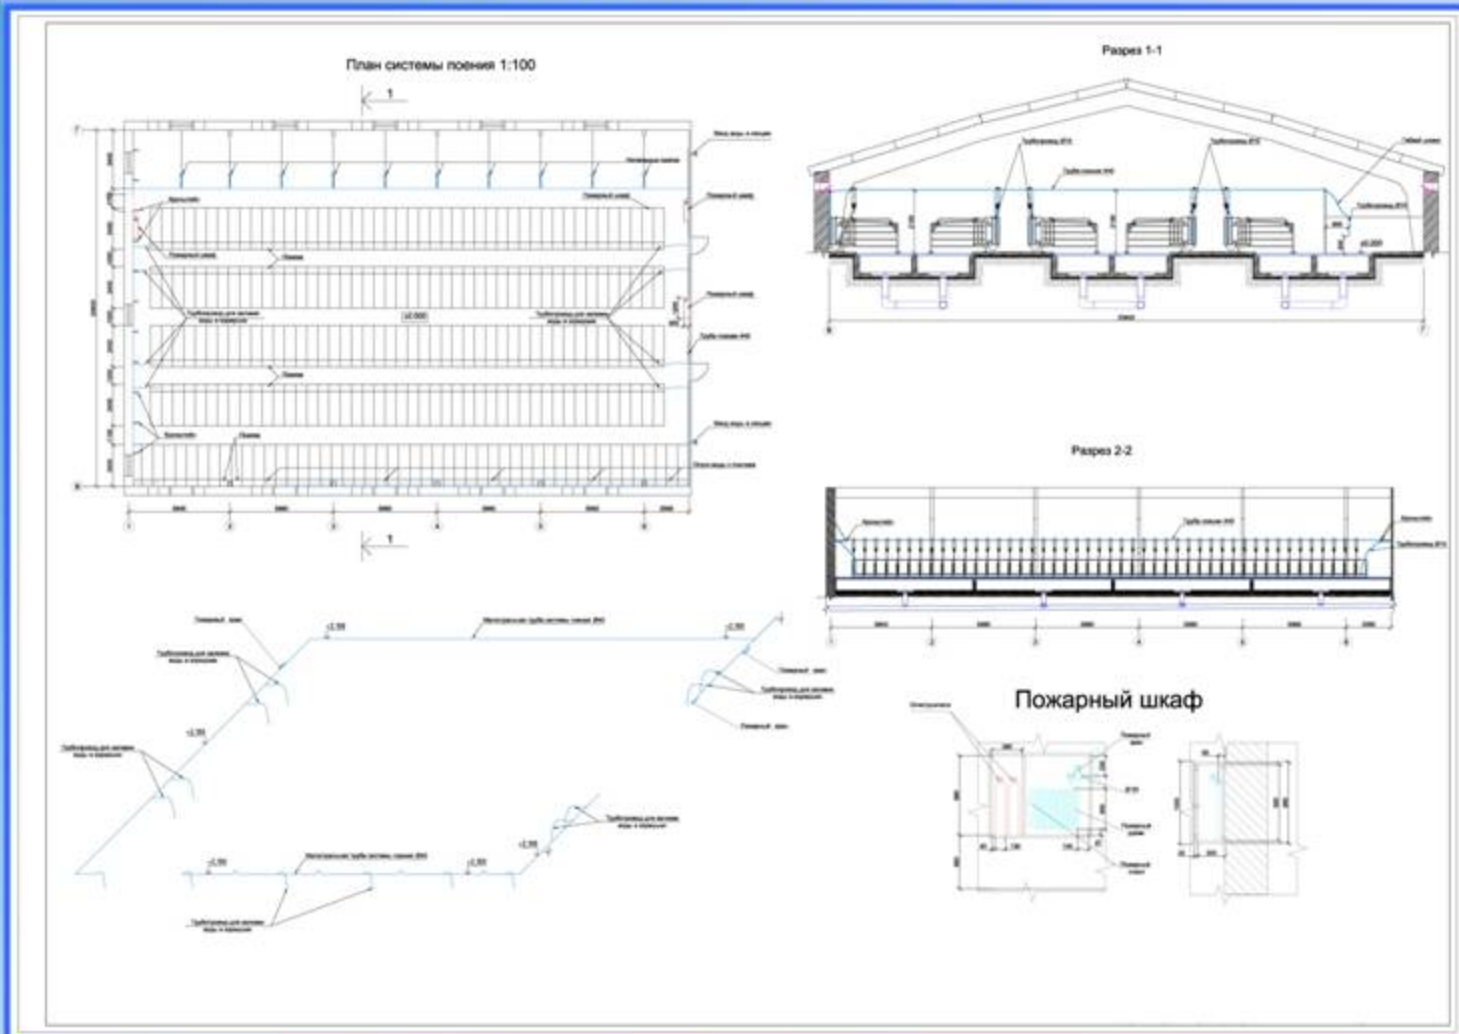

Репродуктивная ферма на 1 200
ОСНОВНЫХ СВИНОМАТОК

АПИ

Адрес: Талдомский район,
дер. Григорово

АгроПроектИнвест

Водоснабжение. Осеменение