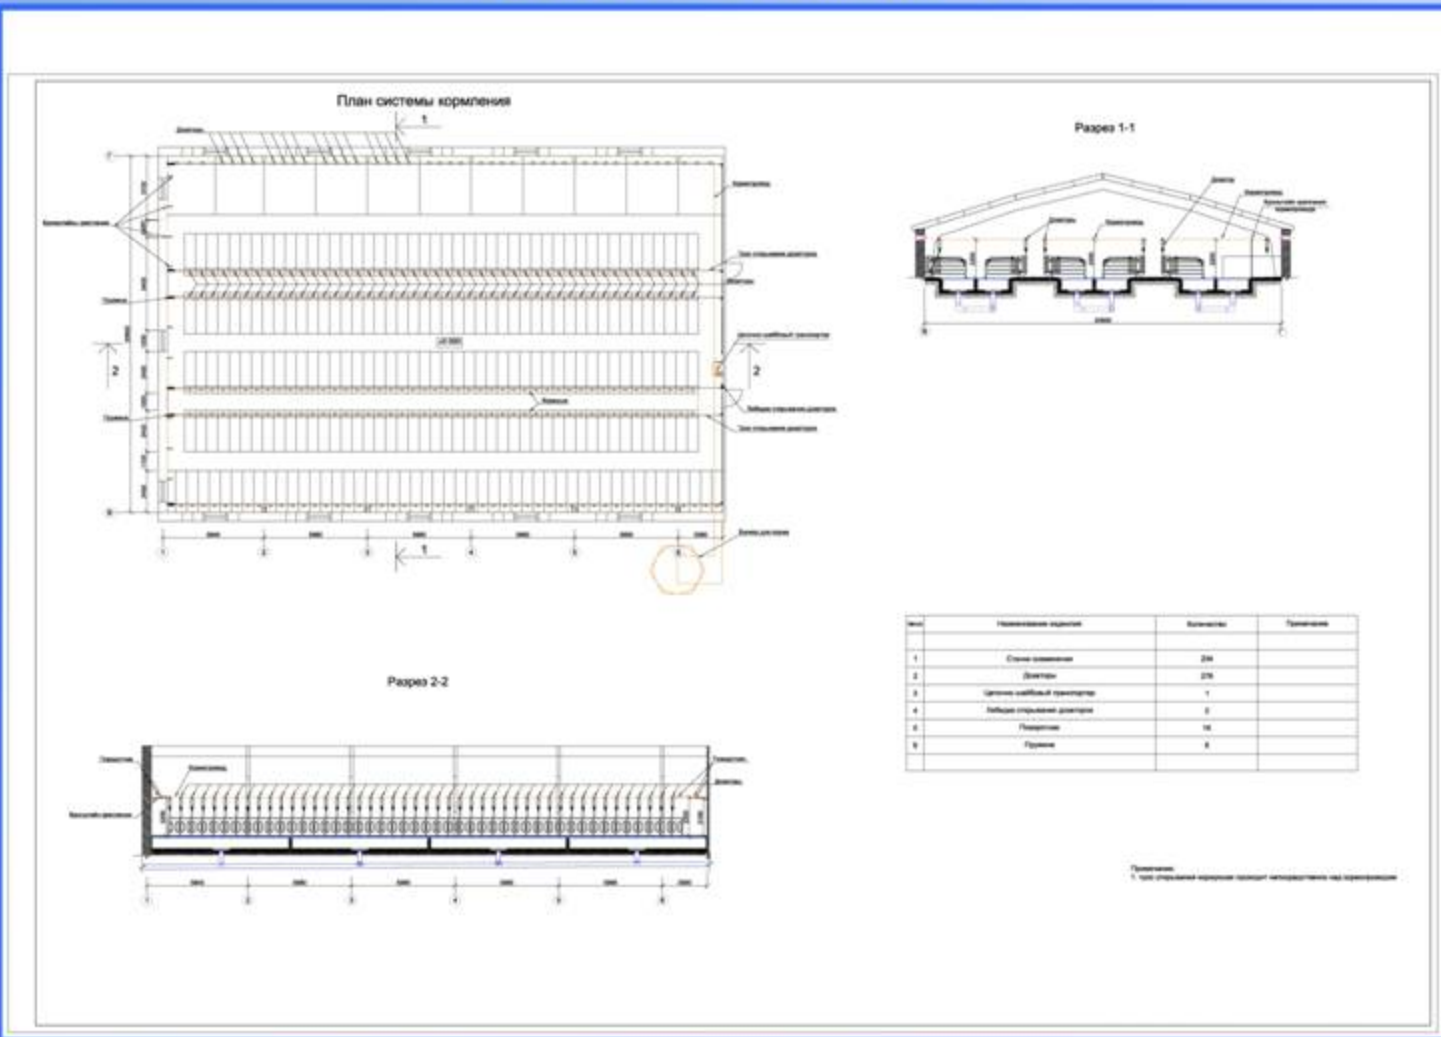

Репродуктивная ферма на 1 200
ОСНОВНЫХ СВИНОМАТОК

АПИ

Адрес: Талдомский район,
дер. Григорово

АгроПроектИнвест

Кормление. Осеменение