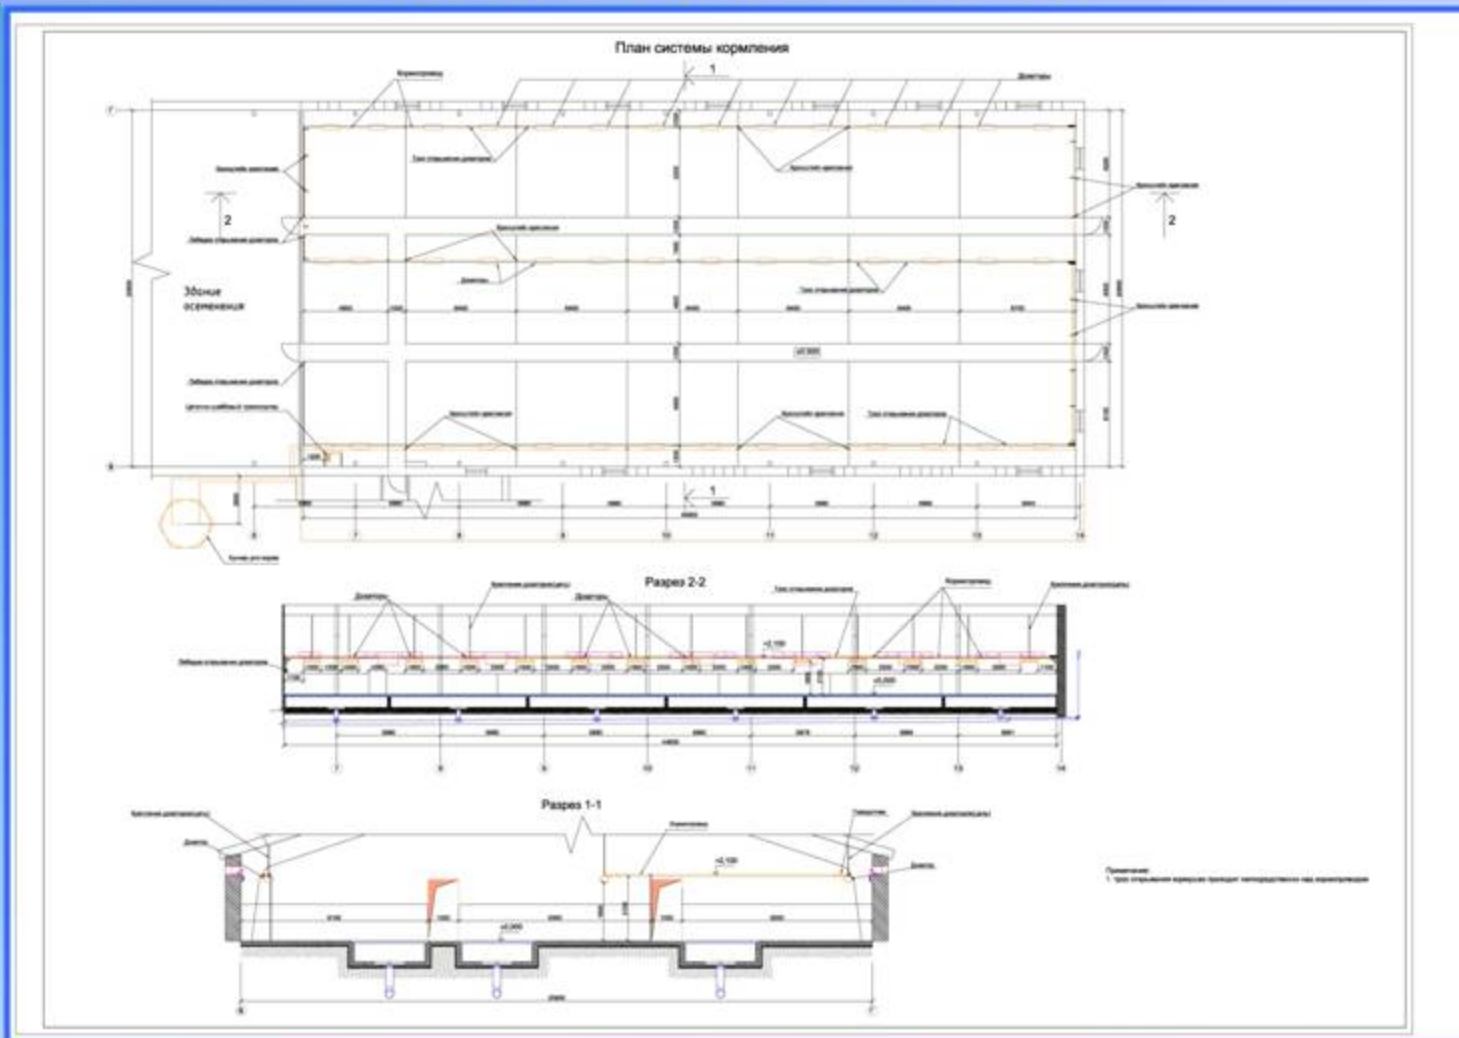

Водоснабжение. Супоростный период

Репродуктивная ферма на 1 200
ОСНОВНЫХ СВИНОМАТОК

АПИ

Адрес: Талдомский район,
дер. Григорово

АгроПроектИнвест

Кормление. Супоростный период

Репродуктивная ферма на 1 200
ОСНОВНЫХ СВИНОМАТОК