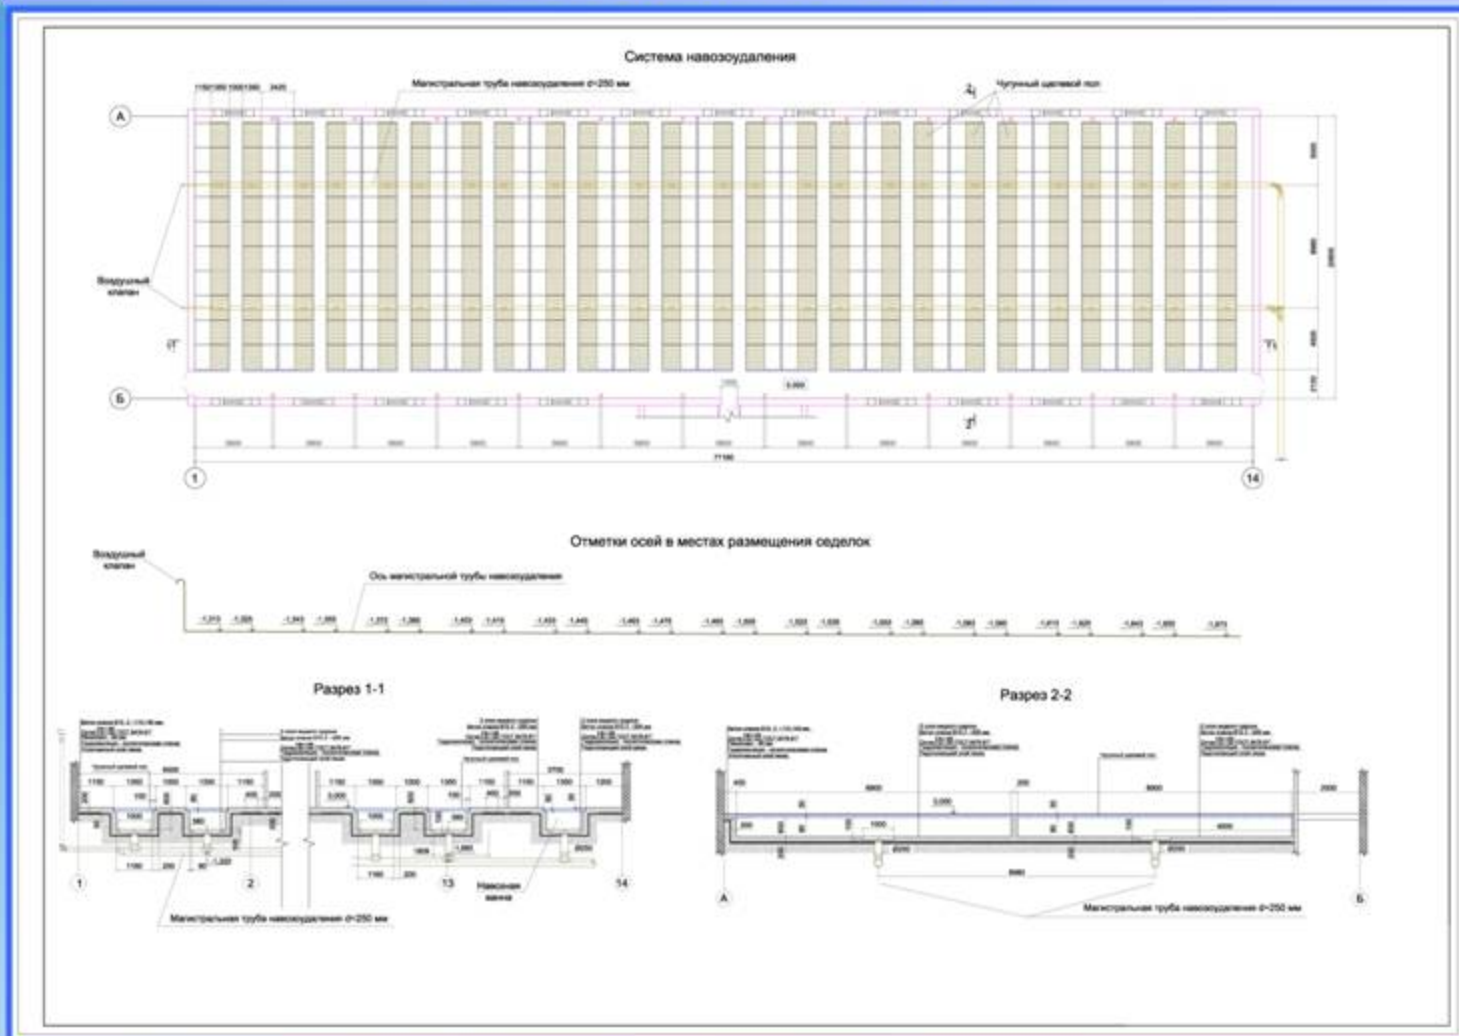

Репродуктивная ферма на 1 200
ОСНОВНЫХ СВИНОМАТОК

АПИ

Адрес: Талдомский район,
дер. Григорово

АгроПроектИнвест

Навозоудаление. Опорос