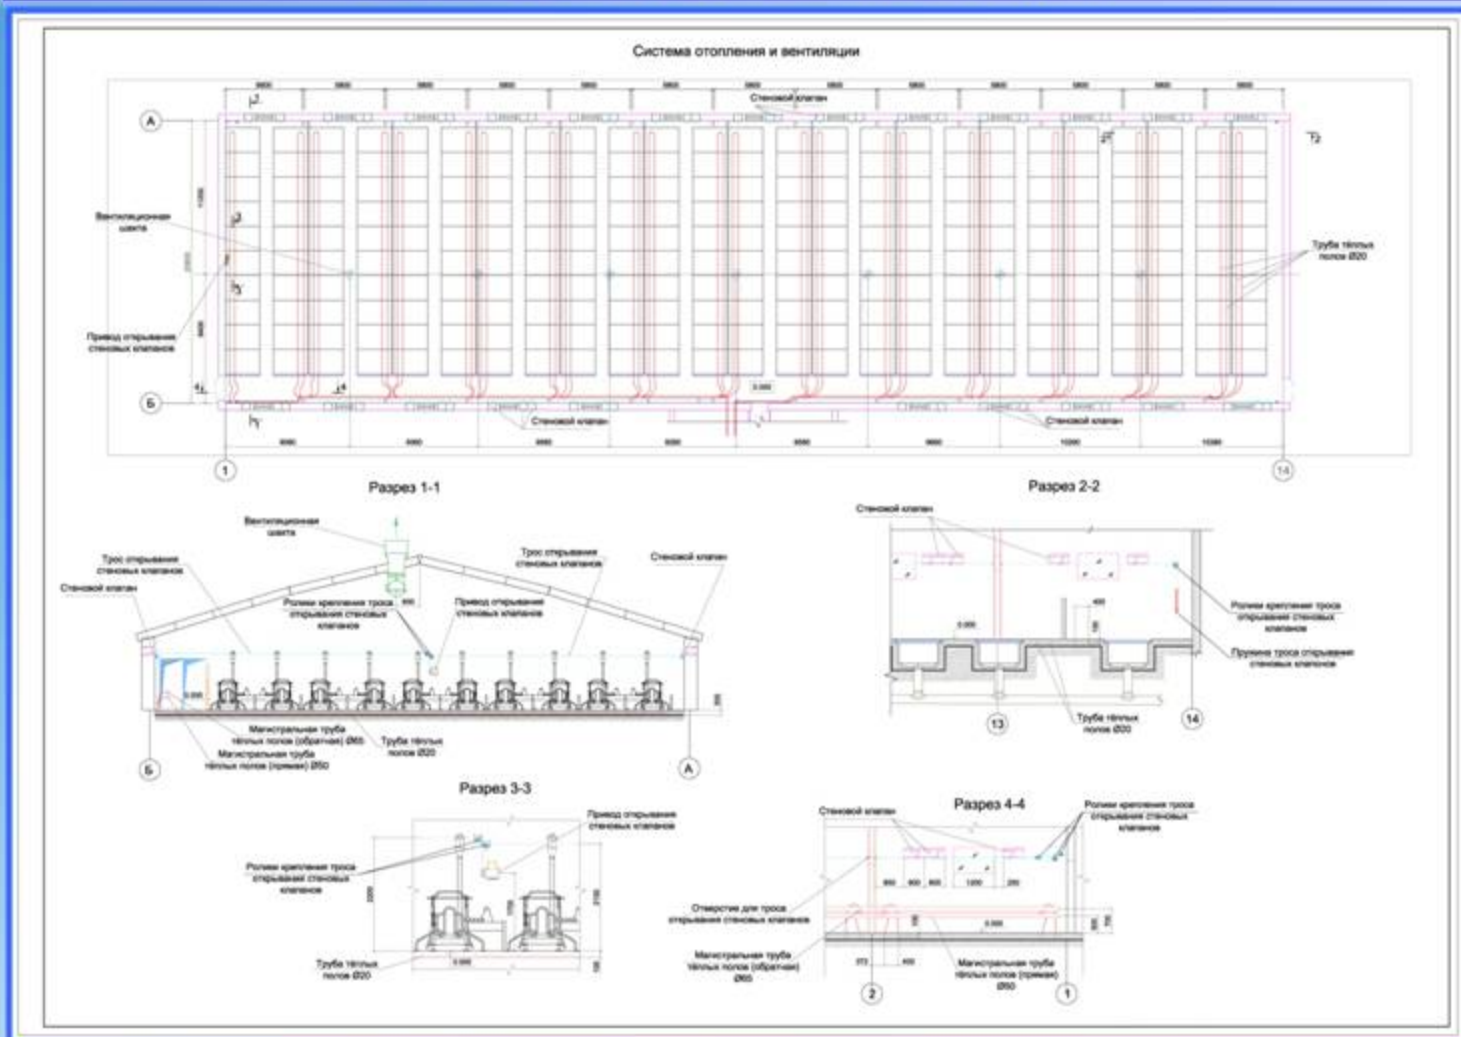

Навозоудаление. Опорос

Репродуктивная ферма на 1 200
ОСНОВНЫХ СВИНОМАТОК

АПИ

Адрес: Талдомский район,
дер. Григорово

АгроПроектИнвест

Отопление и вентиляция. Опорос

Репродуктивная ферма на 1 200
ОСНОВНЫХ СВИНОМАТОК