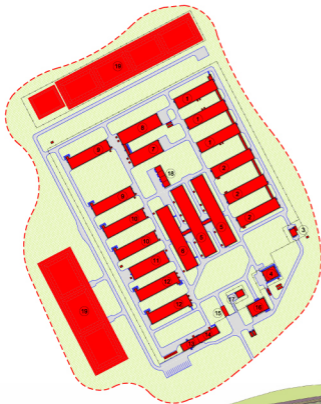

Проект расширения действующего репродуктора Селекционно-гибридного центра в ЗАО "Агрофирма "Любимовская"

ЭКСПЛИКАЦИЯ ПРОЕКТИРУЕМЫХ ЗДАНИЙ И СООРУЖЕНИЙ

Пол.	Назначение	Примеч.
1	Свиноматки для выращивания опоросов на 140 голов	
2	Свиноматки для выращивания поросят на 2400 голов	
3	Убойно - санитарный пункт	
4	Карантин	
5	Здание для выращивания поросят - отъемышей на 11500 голов	
6	Здание для опороса свиноматок на 300 мест	
7	Здание для содержания 450 супоросных свиноматок	
8	Здание для содержания 600 супоросных свиноматок	
9	Свиноматки на 440 супоросных свиноматок	
10	Свиноматки для осеменяемых маток на 322 головы	
11	Здание для содержания 418 осеменяемых свиноматок	
12	Свиноматки для выращивания ремонтных свиноматок на 1056 голов	
13	Предрабочая подготовка	
14	Пункт искусственного освещения	
15	Охлаждаемый детярьер	
16	Саморегуляция со стеновой	
17	Ветлаборатория	
18	Выгребы стоков для с/х техники с пожарным насосом	
19	Навозохранилище	