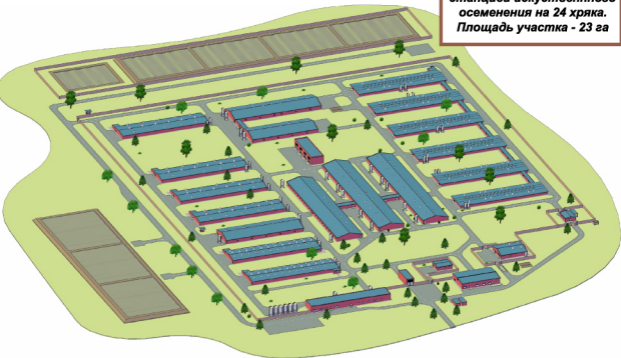

**Проект фермы селекционно-гибридного центра в
ЗАО "Агрофирма "Любимовская"**

**Репродукторная ферма на
3500 свиноматок со
станцией искусственного
осеменения на 24 хряка.
Площадь участка - 23 га**

**Откормочная ферма на
100,000 голов в год
Площадь участка - 23 га**